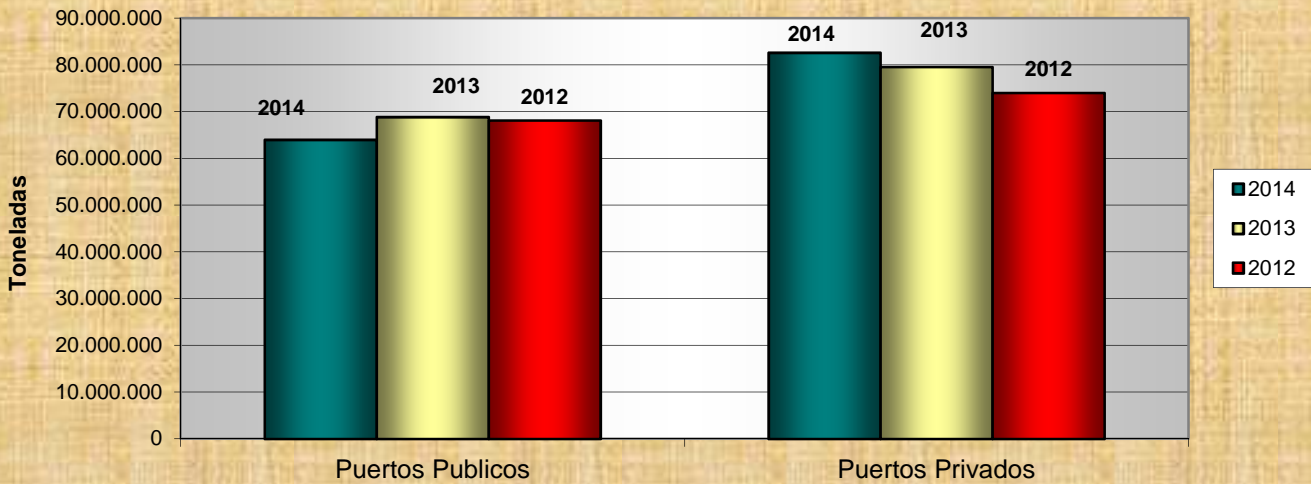

Comparacion Carga Total en Puertos 2014 - 2013 - 2012

| | 2014 | 2013 | 2012 |
|-------------------------|--------------------|--------------------|--------------------|
| Puertos Publicos | 63.967.606 | 68.839.453 | 68.122.094 |
| Puertos Privados | 82.588.436 | 79.547.328 | 73.998.920 |
| Subtotal (1) | 146.556.042 | 148.386.781 | 142.121.014 |

Comparación Carga Total En Puertos

Comparación de Carga Total en Puertos 2014

■ Puertos Publicos ■ Puertos Privados

Comparación de Carga Total en Puertos 2013

■ Puertos Publicos ■ Puertos Privados

Comparación de Carga Total en Puertos 2012